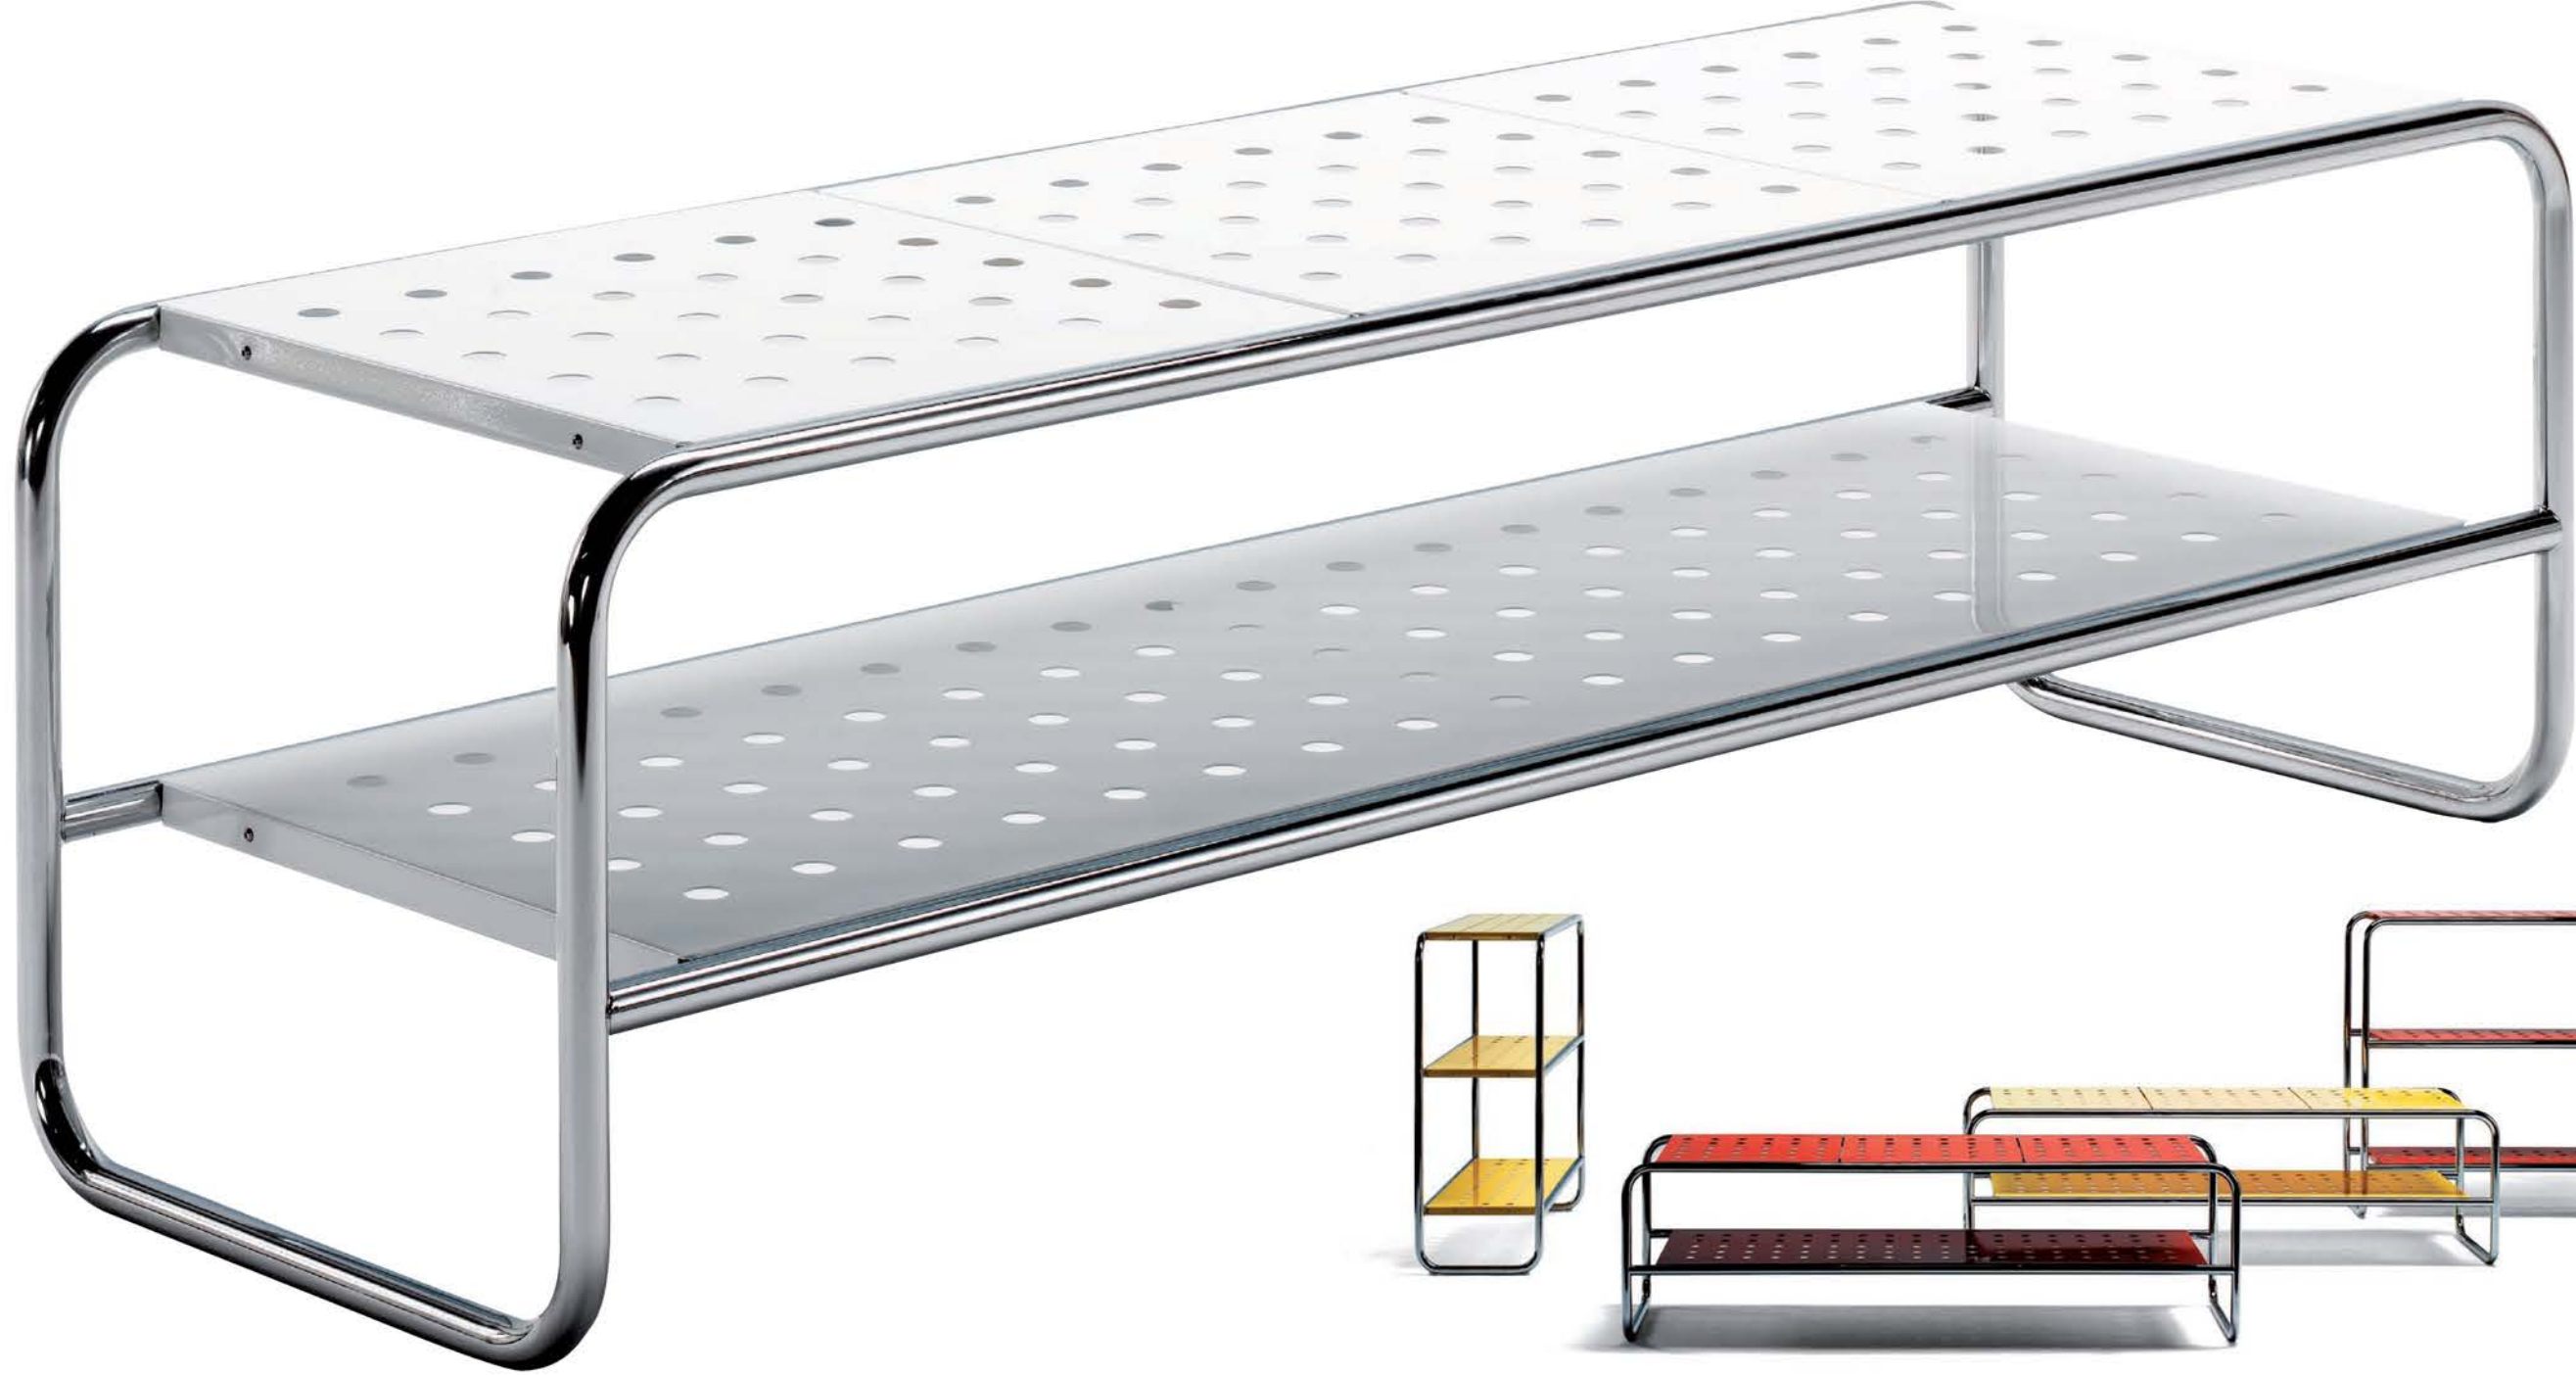

DEL 32

SAGSA

A NEW STORY BEGINS

Una storia di mobili metallici per navi,
di razionali arredamenti per il settore sanitario.
Forme nate all'insegna della funzionalità
che "Del '32" fa rivivere: attuali e armoniose.

A history of metal furniture for ships,
of rational furniture for the health sector.
Forms which arose under the banner of functionality
now live again thanks to "Del '32":
contemporary and proportioned.

2 | 3

Linee tese, essenziali.
Sapiente uso del metallo e del colore.
Il rigore mitteleuropeo del Bauhaus ispira
un segno stilistico universale.

Taut, essential lines.
Discerning use of metal and of colour.
The Central European rigour of the Bauhaus
inspires a universal style.

EUROPEAN

ROOTS, GLOBAL APPROACH

CDICOM

Sopra, un sedile.
Sotto, un ripiano per borse o pacchetti.
L'incontro fra efficienza e sobrietà origina
la condizione ideale per concentrarsi sulla bellezza.

Above, a seat,
Below, a shelf for bags or packets.
The encounter between efficiency and simplicity
creates the ideal conditions to focus on beauty itself.